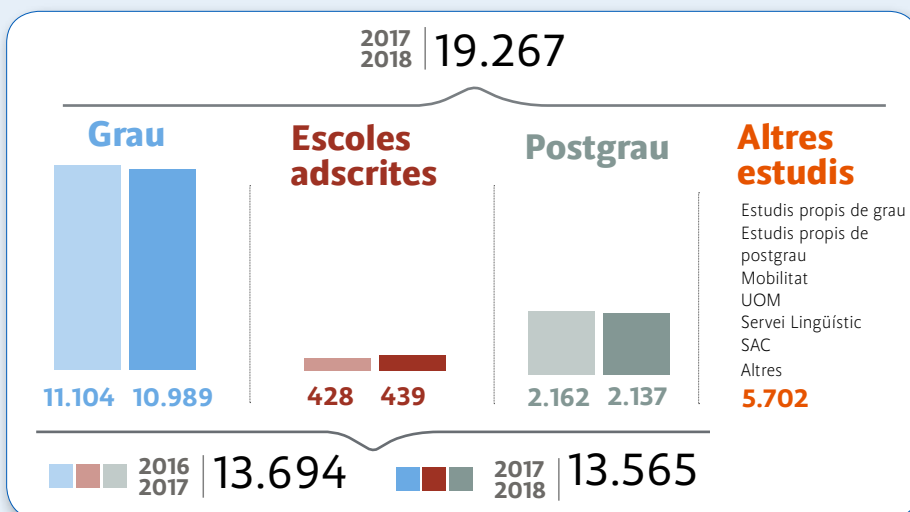

Dades generals

Perfil

Alumnat de nou ingressés

segons dades SIU per alumnes de nou ingressés

Total

Per illes

Per branques de grau

Taxa d'adequació

Tipus d'accés

Amb PBAU a les Illes Balears que es matriculen en una altra universitat

2017 | 2018 | 1.175 **60%**
Estudis que no hi ha a la UIB

Destaquen
Activitat Física i de l'Esport, Farmàcia, Veterinària