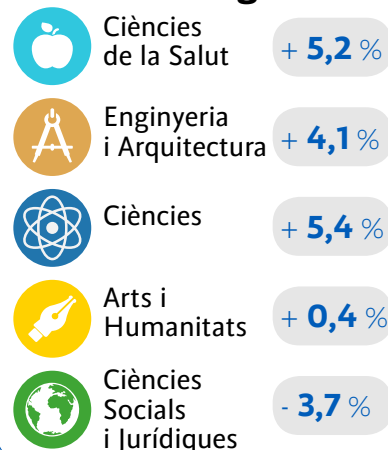

Dades generals

Perfil

Alumnat de nou ingressés

segons dades SIU per alumnes de nou ingressés

Total

Per illes

Per branques de grau

Taxa d'adequació