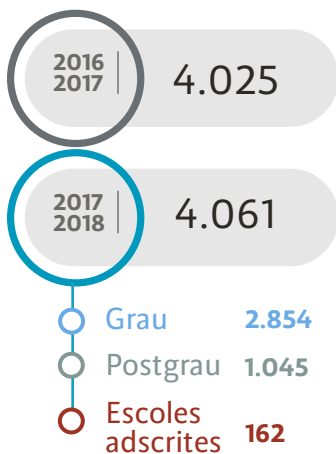

Dades generals

Perfil

Alumnat de nou ingressés

segons dades SIU per alumnes de nou ingressés

Total

Per illes

Per branques de grau

Taxa d'adequació