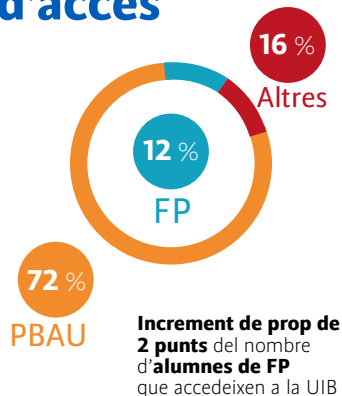

Dades generals

Perfil

Alumnat de nou ingressés

segons dades SIU per alumnes de nou ingressés

Total

Per illes

Per branques de grau

Taxa d'adequació

Tipus d'accés

Amb PBAU a les Illes Balears que es matriculen en una altra universitat

2017 | 2018 | 1.175 **60%**
Estudis que no hi ha a la UIB

Destaquen
Activitat Física i de l'Esport, Farmàcia, Veterinària