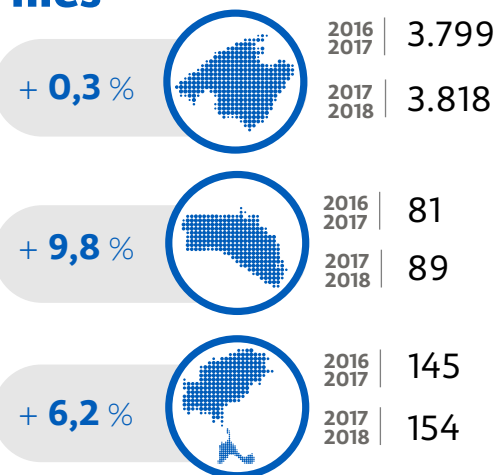

Dades generals

Perfil

Alumnat de nou ingressés

segons dades SIU per alumnes de nou ingressés

Total

Per illes

Per branques de grau

Taxa d'adequació

Tipus d'accés

Amb PBAU a les Illes Balears que es matriculen en una altra universitat

2017 | 2018 | 1.175 **60%**
Estudis que no hi ha a la UIB

Destaquen
Activitat Física i de l'Esport, Farmàcia, Veterinària