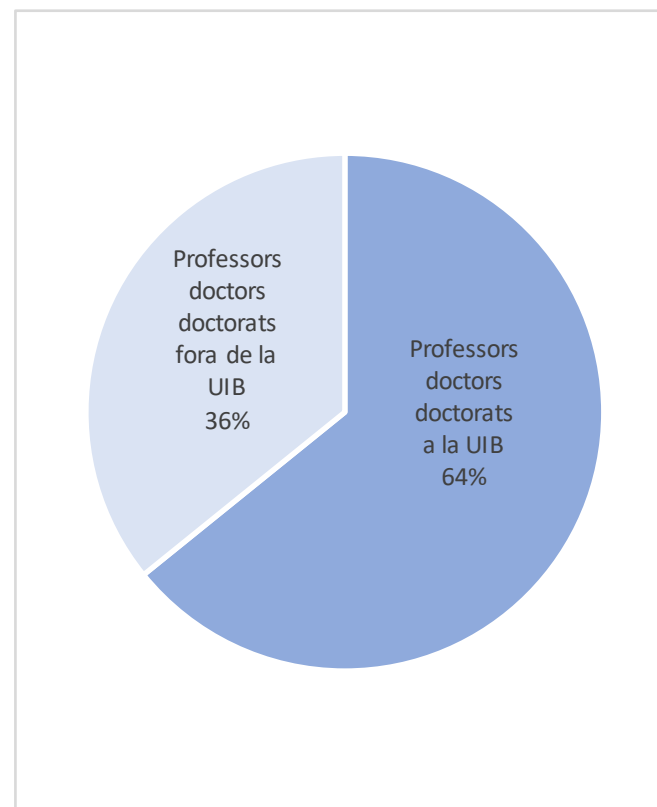

Percentatge de professors doctors que han llegit la tesi en la UIB

Dades actualitzades a dia 28 de febrer de 2022

	Professors doctorats a la UIB	Total professors doctors per categoria	Percentatge professors doctorats a la UIB sobre el total de professors doctors de la categoria
CEU	4	4	100,00
CU	97	151	64,24
TU	202	290	69,66
Prof. Cont. Doct.	64	97	65,98
Prof. Cont. Doct. Interí	62	104	59,62
Ajudant Doctor	12	27	44,44
TU Interins	0	2	0,00
Emèrits	5	13	38,46
Emèrits propis	2	5	40,00
Associats	131	216	60,65
TEU	11	11	100,00
Col·laboradors	1	1	100,00
Ajudant	11	12	91,67
Visitants	0	5	0,00
Total	602	938	64,18

* El 64,18% del PDI-doctors han llegit la seva tesi doctoral a la UIB